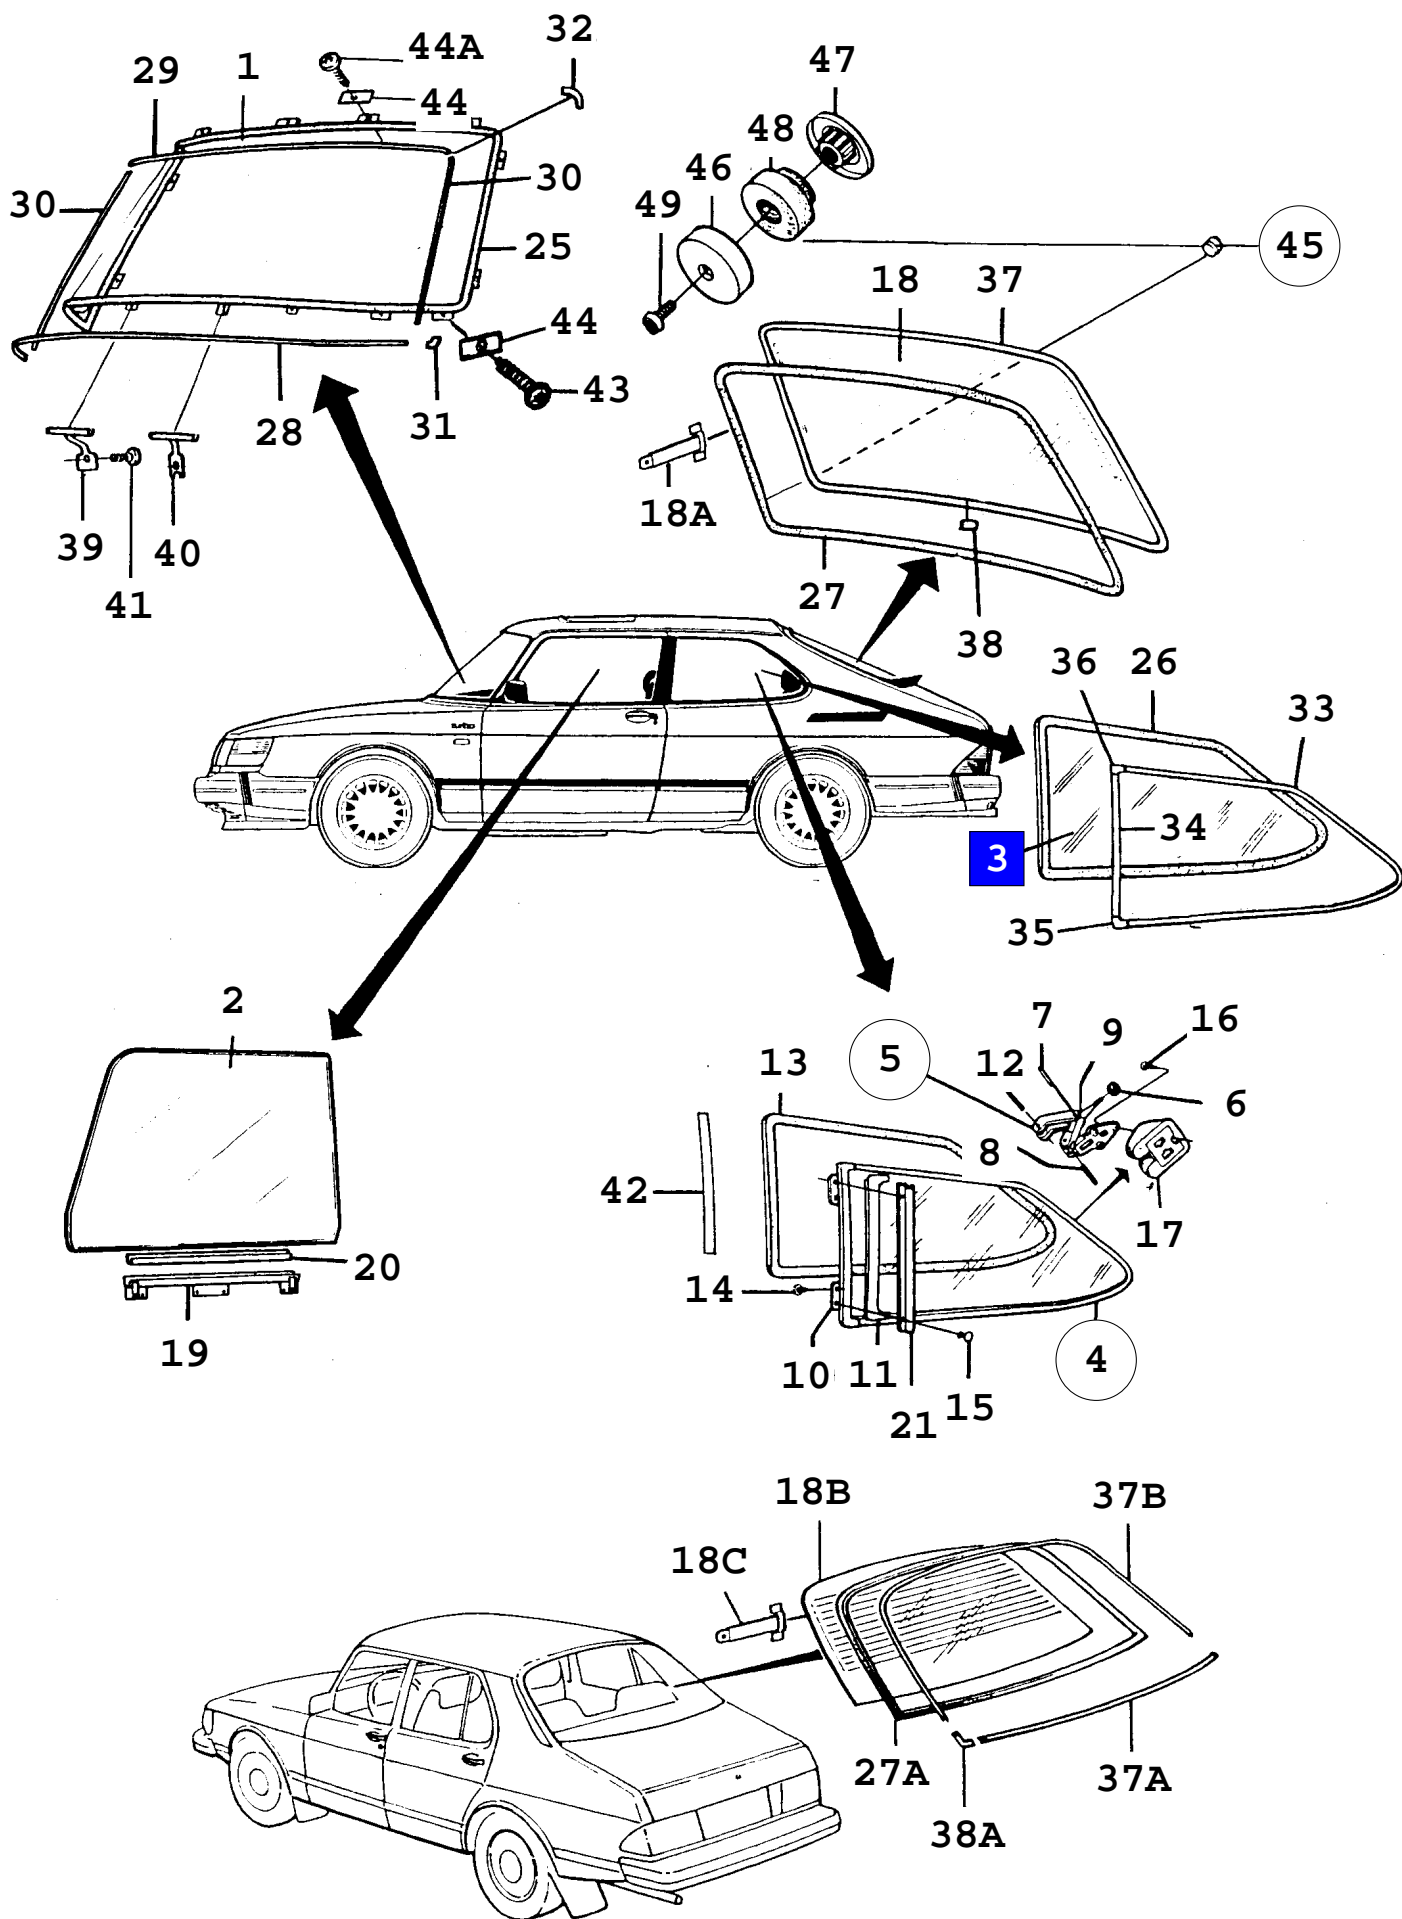

1310 Particolari esterni - Cristalli e guarnizioni (1990 - 1993), 3CK, 2SN

C0451 900
08A/1310

1310 Particolari esterni - Cristalli e guarnizioni (1990 - 1993), 3CK, 2SN

Pos	Codice pezzo	Articolo	Utilizzo	Qtà
1	82 57 511	Parabrezza		1
1	92 80 439	Parabrezza		1
		Note: Color bronzo		
2	82 73 633	Finestrino portiera	LH	1
2	92 80 355	Finestrino portiera	LH	1
		Note: Color bronzo		
2	82 73 641	Finestrino portiera	RH, NLS	1
2	92 80 363	Finestrino portiera	RH, NLS	1
		Note: Color bronzo		
3	82 87 732	Cristallo laterale	LH, NLS	1
3	82 87 740	Cristallo laterale	RH	1
3	42 51 153	Cristallo laterale	LH, NLS	1
		Note: Color bronzo		
3	42 51 146	Cristallo laterale	RH, NLS	1
		Note: Color bronzo		
4	69 41 918	Cristallo laterale	LH	1
		Note: Apribile		
4	69 41 926	Cristallo laterale	RH, NLS	1
		Note: Apribile		
4	69 41 934	Cristallo laterale	LH	1
		Note: Color bronzo		
4	69 41 942	Cristallo laterale	RH, NLS	1
		Note: Color bronzo		
4	69 41 959	Cristallo laterale	LH, BLACK FRAME, NLS	1
		Note: Color bronzo		
4	69 41 967	Cristallo laterale	RH, BLACK FRAME, NLS	1
		Note: Color bronzo		
		Apribile		
5	84 01 150	·Serratura	NLS	2
6	73 40 839	·Sfera	NLS	2
7	79 18 279	·Spina di serraggio	NLS	2
8	79 18 253	·Spina di serraggio	NLS	2
9	79 48 995	·Rondella	NLS	2
10	69 41 892	·Piastra cerniera		4
11	82 86 973	·Listello decorativo	LH, NLS	1
11	82 86 981	·Listello decorativo	RH, NLS	1
11	82 88 516	·Listello decorativo	LH, NLS	1
		Note: Nero		
11	82 88 524	·Listello decorativo	RH, NLS	1
		Note: Nero		
12	79 18 279	Spina di serraggio	NLS	2
13	82 51 639	Lisello di tenuta	NLS	2
14	79 36 701	Vite	NLS	8
		Note: Ch. --M5002642		
14	92 91 345	Vite	FOR BLACK DECOR, NLS	8
		Note: Ch. --M5002642		
14	92 20 880	Rivetto		8
		Note: Ch. M5002643--		
15	92 89 844	Rivetto	NLS	6
16	79 22 446	Vite	NLS	6
17	73 44 476	Paraurto	NLS	2
18	92 80 488	Finestrino posteriore	LHD, US, WITHOUT WIPER HOLE,	1
		Note: Color bronzo	NLS	
18	69 38 013	Finestrino posteriore	FOR WIPER, NLS	1
18	69 38 187	Finestrino posteriore	FOR WIPER, NLS	1
		Note: Color bronzo		
18A	51 82 985	·Lamiera di connessione		2
18B	92 20 161	Finestrino posteriore	2SN, NLS	1
18B	92 80 496	Finestrino posteriore	2SN, NLS	1
		Note: Color bronzo		
18C	51 82 985	·Lamiera di connessione		2
19	69 38 096	Attacco cristallo	NLS	2
20	92 87 111	Distanziale	NLS	2
21	92 37 033	Lamiera di copertura	LH	1